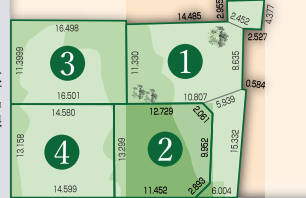

12/11 sat - 12 sun

10:00～17:00

[会場] 伊達市南稀府町266-9

現地地図は右のQRコードをご覧ください

map

[予約制]

※下記までご予約ください

注文住宅用地 分譲中!!

全4区画 伊達市大町20番113ほか
建築条件付宅地

至 イオン

至 南大通

～イオン伊達店 徒歩1分～

- 伊達市役所・北海道銀行／徒歩5分
- 伊達赤十字病院／徒歩10分

① 269.58㎡ [81.55坪]

② 181.87㎡ [55.02坪]

③ 196.56㎡ [59.45坪]