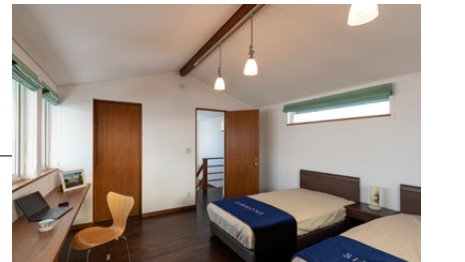

日常の喧噪を忘れて、四季の移ろいを楽しむ。
山々に囲まれた田園せきないのスローな里山暮らし。
「二期一会」と「オレンジハウス」
2棟の里山モデルハウスが誕生しました。

完全予約制 内覧会開催

プレオープン

3/6^{sat} - 7^{sun} 10:00 ~ 17:00 ※下記までご予約ください

会場 / 伊達市東関内町
詳細な地図は左のQRコードをご覧ください